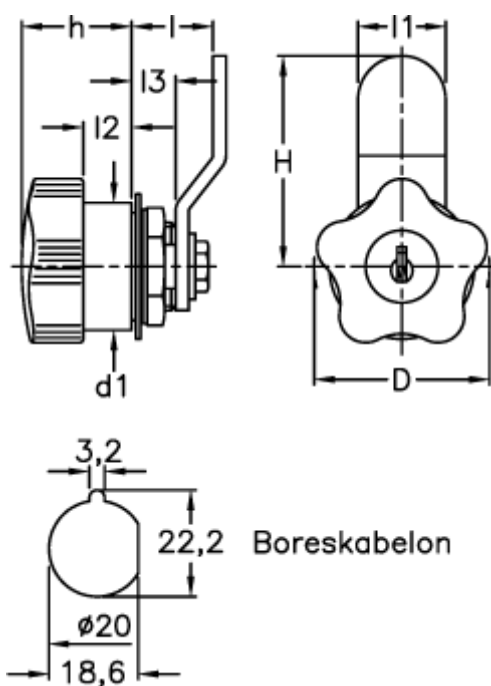

Varenummer: 2310068126
Beskrivelse: E+G Pallås m/forskudt pal og nøgle
VC.309/40-MS

Mål

D	= 40
d1	= 29
H	= 50
h	= 25
l +/-0,5	= 10
l1	= 20
l2	= 11